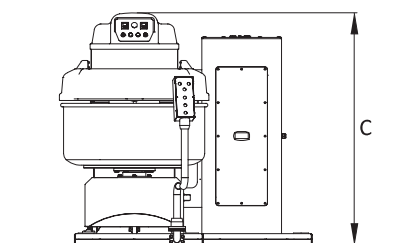

IRIS - ARB

Modello Model Modèle Modelo	Impasto Dough Pâte Masa		Farina Flour Farine Harina		Vasca Bowl Cuve Cuba	Dimensioni Dimensions Dimensions Dimensiones						Peso Weight Poids Peso	Potenza Power Puissance Potencia	
	Kg min	Kg max	Kg min	Kg max		Lt.	A cm	B cm	C cm	H1 cm	H2 cm		H3 cm	Kg
ARB													Kw	Kw

IRIS ARB

ARB-100	8	100	5	65	145	170	165	153	137	151	237	1190	5.7	6.9
ARB-130	12	130	6	80	193	170	165	160	132	146	252	1360	6.9	10.2
ARB-160	15	160	6	100	250	178	165	170	131	145	268	1520	8.5	12.5
ARB-200	17	200	6	125	275	178	165	170	130	144	267	1520	8.5	12.5
ARB-250	22	250	9	150	320	185	175	168	126	140	270	1570	9.7	17.2
ARB-300	27	300	12	180	420	189	183	173	120	134	280	1620	12.5	17.2