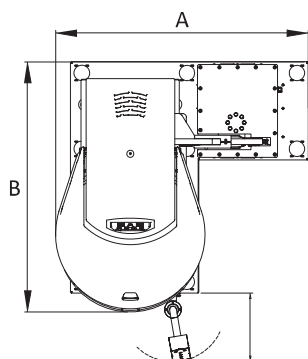

IRIS - ARB

Modello Model Modèle Modelo	Impasto Dough Pâte Masa		Farina Flour Farine Harina		Vasca Bowl Cuve Cuba	Dimensioni Dimensions Dimensions Dimensiones						Peso Weight Poids Peso	Potenza Power Puissance Potencia	
	Kg min	Kg max	Kg min	Kg max		Lt.	A cm	B cm	C cm	H1 cm	H2 cm		H3 cm	Kg
ARB													Kw	Kw

IRIS ARB

ARB-100	8	100	5	65	145	170	165	153	137	151	237	1190	5.7	6.9
ARB-130	12	130	6	80	193	170	165	160	132	146	252	1360	6.9	10.2
ARB-160	15	160	6	100	250	178	165	170	131	145	268	1520	8.5	12.5
ARB-200	17	200	6	125	275	178	165	170	130	144	267	1520	8.5	12.5
ARB-250	22	250	9	150	320	185	175	168	126	140	270	1570	9.7	17.2
ARB-300	27	300	12	180	420	189	183	173	120	134	280	1620	12.5	17.2

Altezza minima soffitto: 2.85 mt
 Minimum ceiling height: 2.85 mt
 Hauteur minimum du plafond: 2.85 mt
 Altura mínima del techo: 2.85 mt